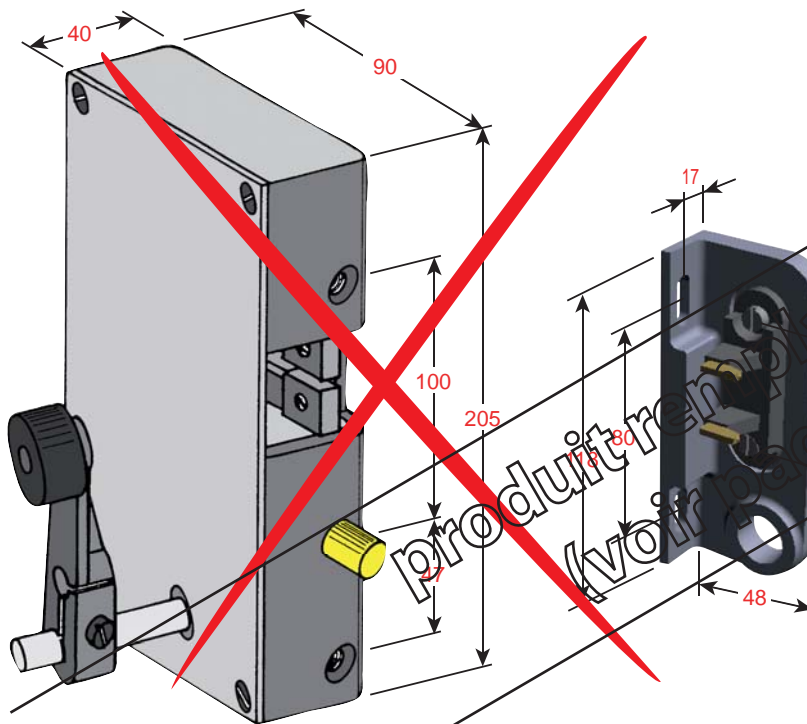

Produit à remplacer
Serrure HE1-HE2 (Schindler)
sur portes coulissantes.

Produit de remplacement

LR 180 ** HE30/45 prudhomme S.a
pour porte H. PEIGNEN type A30/A45

Matériel optionnel
CP/DV (calibre de perçage).

réf. : LR180 *G HE30/45

réf. : LR180 *D HE30/45

Phases de montage

produit remplacé par SPX45 HE30-45
(voir page 43 367 d à 43 367 f)