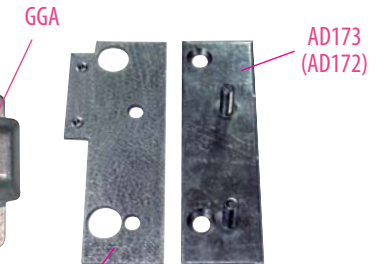

Produit à remplacer
Serrure HE1-HE2 (Schindler)
sur portes coulissantes.

Produit de remplacement

LR 180 ** HE30/45 prudhomme S.a
pour porte H. PEIGNEN type A30/A45

Matériel optionnel
CP/DV (calibre de perçage).

réf. : LR180 *G HE30/45

réf. : LR180 *D HE30/45

Phases de montage

produit remplacé par SPX45 HE30-45
(voir page 43 367 d à 43 367 f)