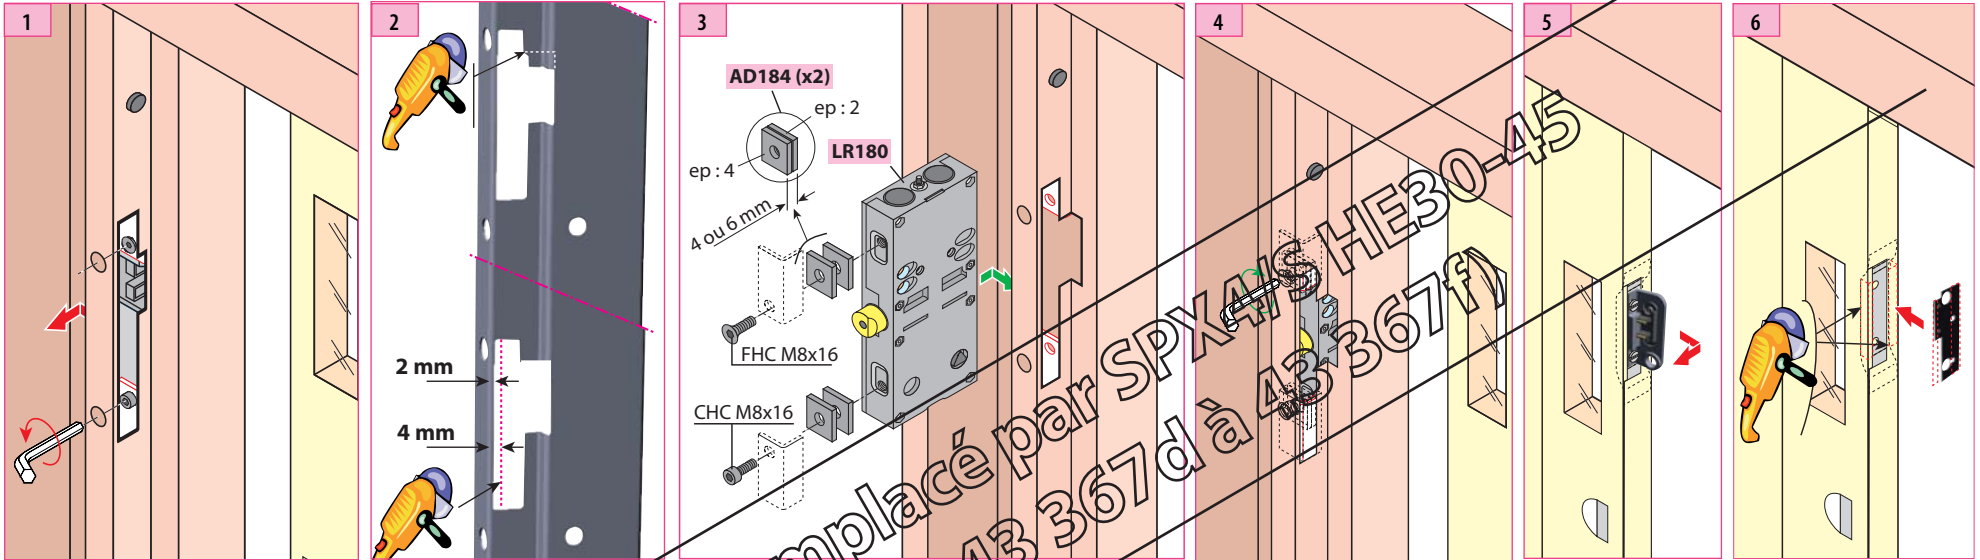

Produit à remplacer
Serrure HE1-HE2 (Schindler)
sur portes coulissantes.

Produit de remplacement

LR 180 ** HE30/45 prudhomme S.a
pour porte H. PEIGNEN type A30/A45

Matériel optionnel
CP/DV (calibre de perçage).

réf. : LR180 *G HE30/45

réf. : LR180 *D HE30/45

Phases de montage

produit remplacé par SPX45 HE30-45
(voir page 43 367 d à 43 367 f)