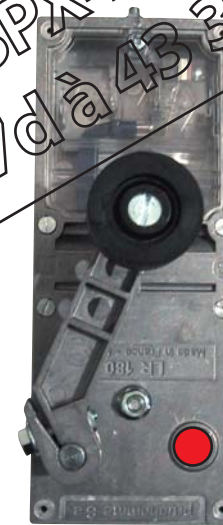

Produit à remplacer
Serrure HE1-HE2 (Schindler)
sur portes coulissantes.

Produit de remplacement

LR 180 ** HE30/45 prudhomme S.a
pour porte H. PEIGNEN type A30/A45

Matériel optionnel
CP/DV (calibre de perçage).

réf. : LR180 *G HE30/45

réf. : LR180 *D HE30/45

Phases de montage

produit remplacé par SPX45 HE30-45
(voir page 43 367 d à 43 367 f)