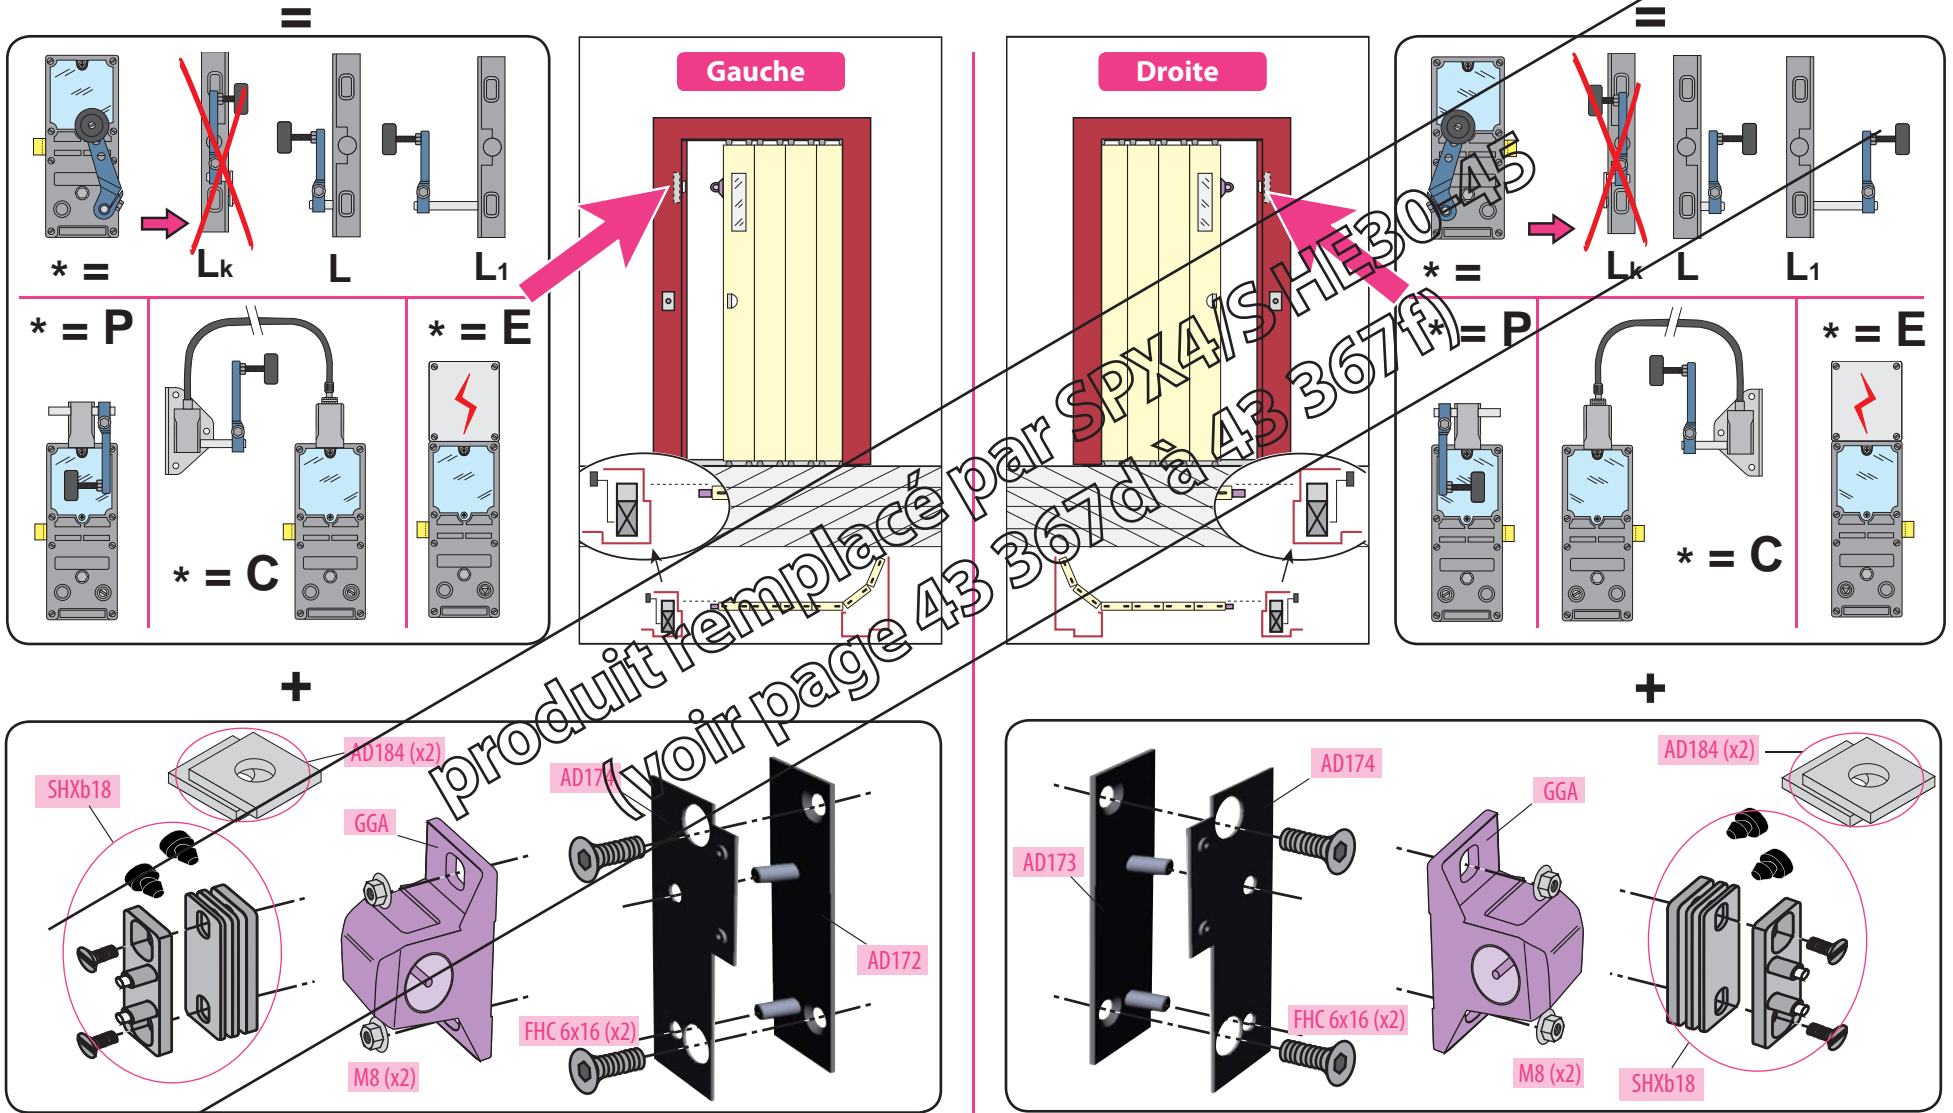

Produit à remplacer
Serrure HE1-HE2 (Schindler)
sur portes coulissantes.

Produit de remplacement

LR 180 ** HE30/45 prudhomme S.a
pour porte H. PEIGNEN type A30/A45

Matériel optionnel
CP/DV (calibre de perçage).

réf. : LR180 *G HE30/45

réf. : LR180 *D HE30/45

Phases de montage

produit remplacé par SPX45 HE30-45
(voir page 43 367 d à 43 367 f)