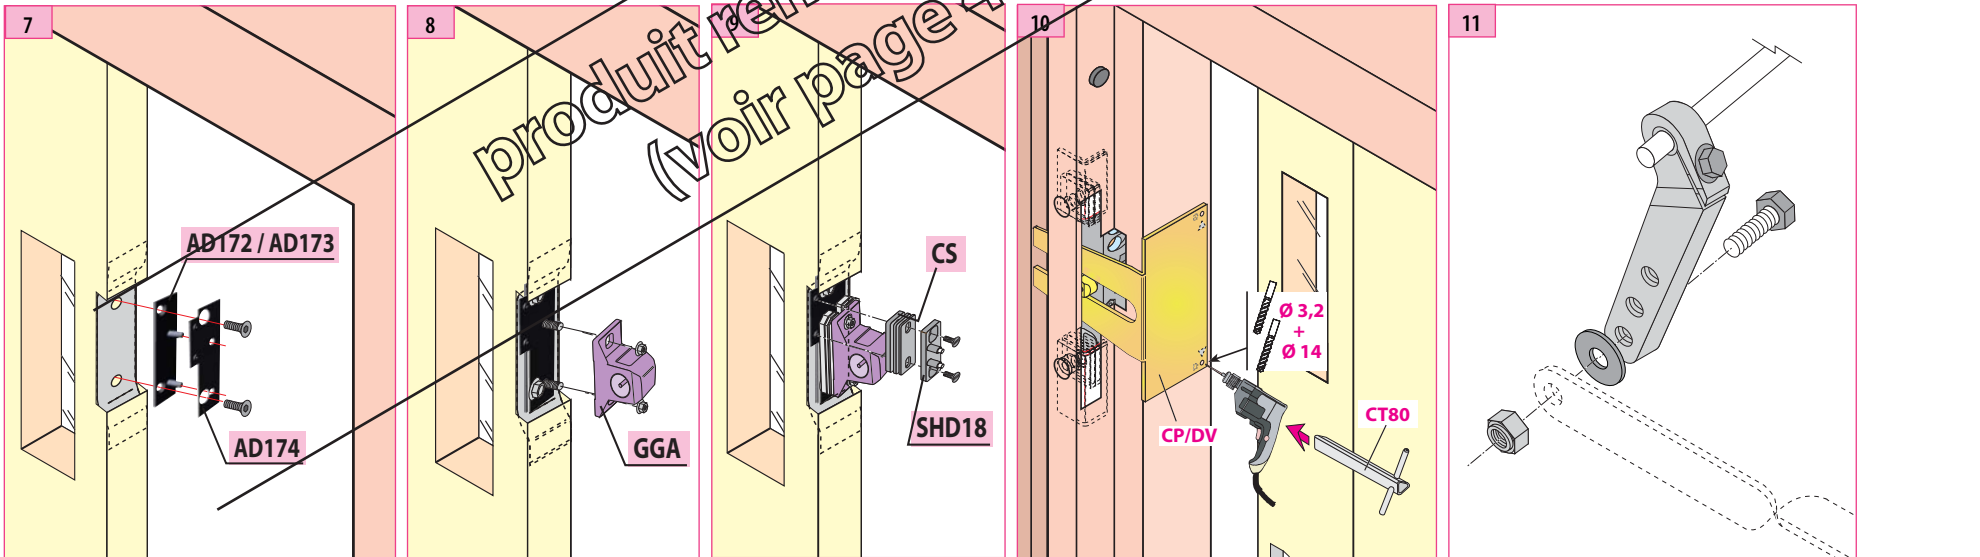

Produit à remplacer
Serrure HE1-HE2 (Schindler)
sur portes coulissantes.

Produit de remplacement

LR 180 ** HE30/45 prudhomme S.a
pour porte H. PEIGNEN type A30/A45

Matériel optionnel
CP/DV (calibre de perçage).

réf. : LR180 *G HE30/45

réf. : LR180 *D HE30/45

Phases de montage

produit remplacé par SPX45 HE30-45
(voir page 43 367 d à 43 367 f)